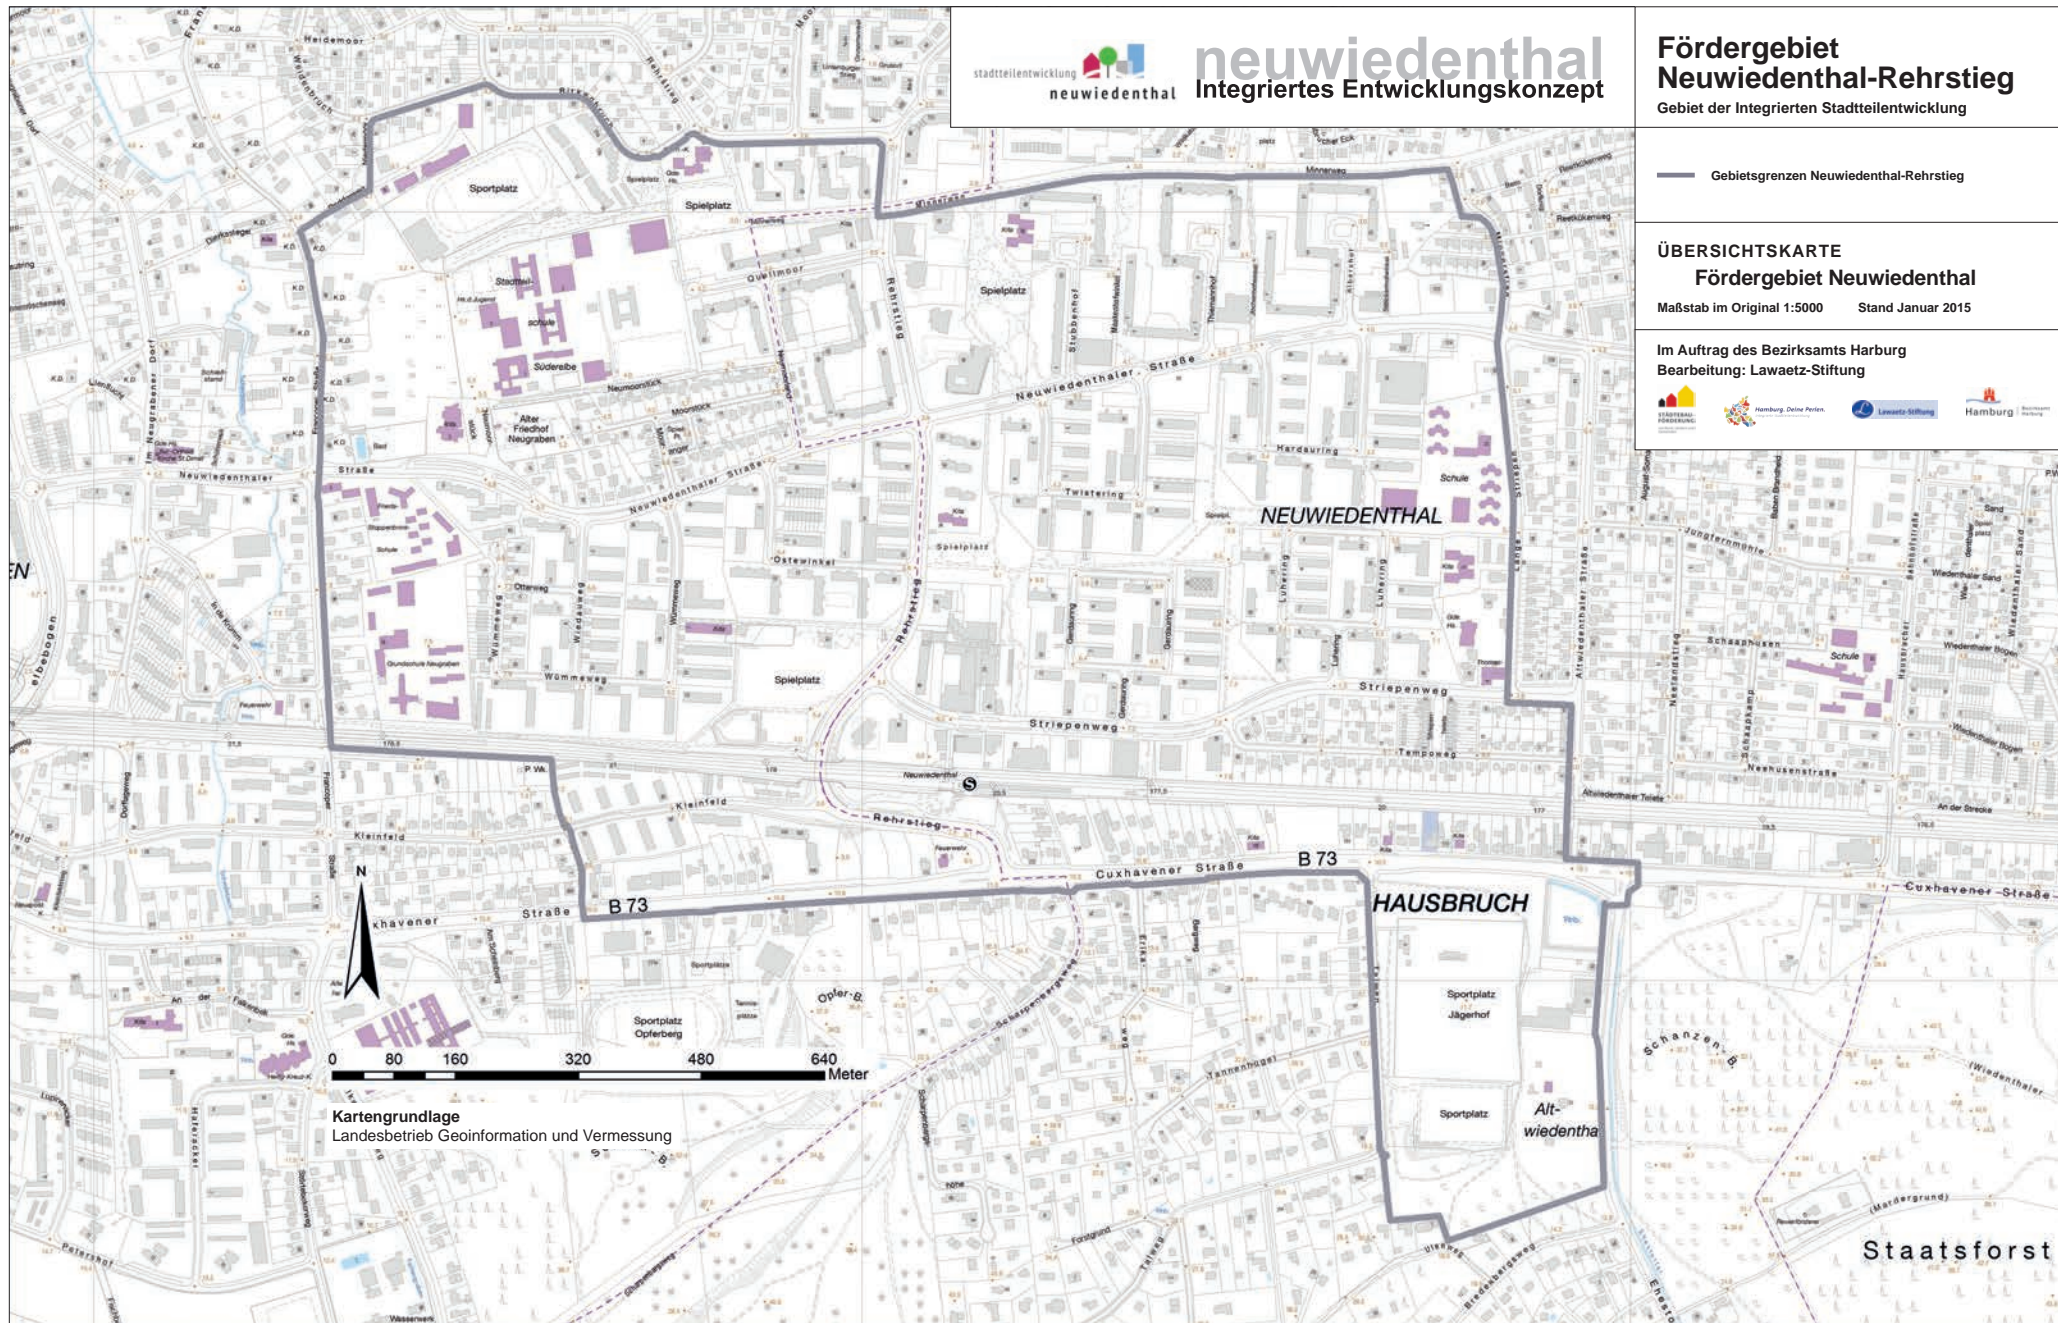

— Gebietsgrenzen Neuwiedenthal-Rehrstieg

ÜBERSICHTSKARTE  
Fördergebiet Neuwiedenthal

Maßstab im Original 1:5000 Stand Januar 2015

Im Auftrag des Bezirksamts Harburg  
Bearbeitung: Lawaetz-Stiftung

Kartengrundlage  
Landesbetrieb Geoinformation und Vermessung

Staatsforst